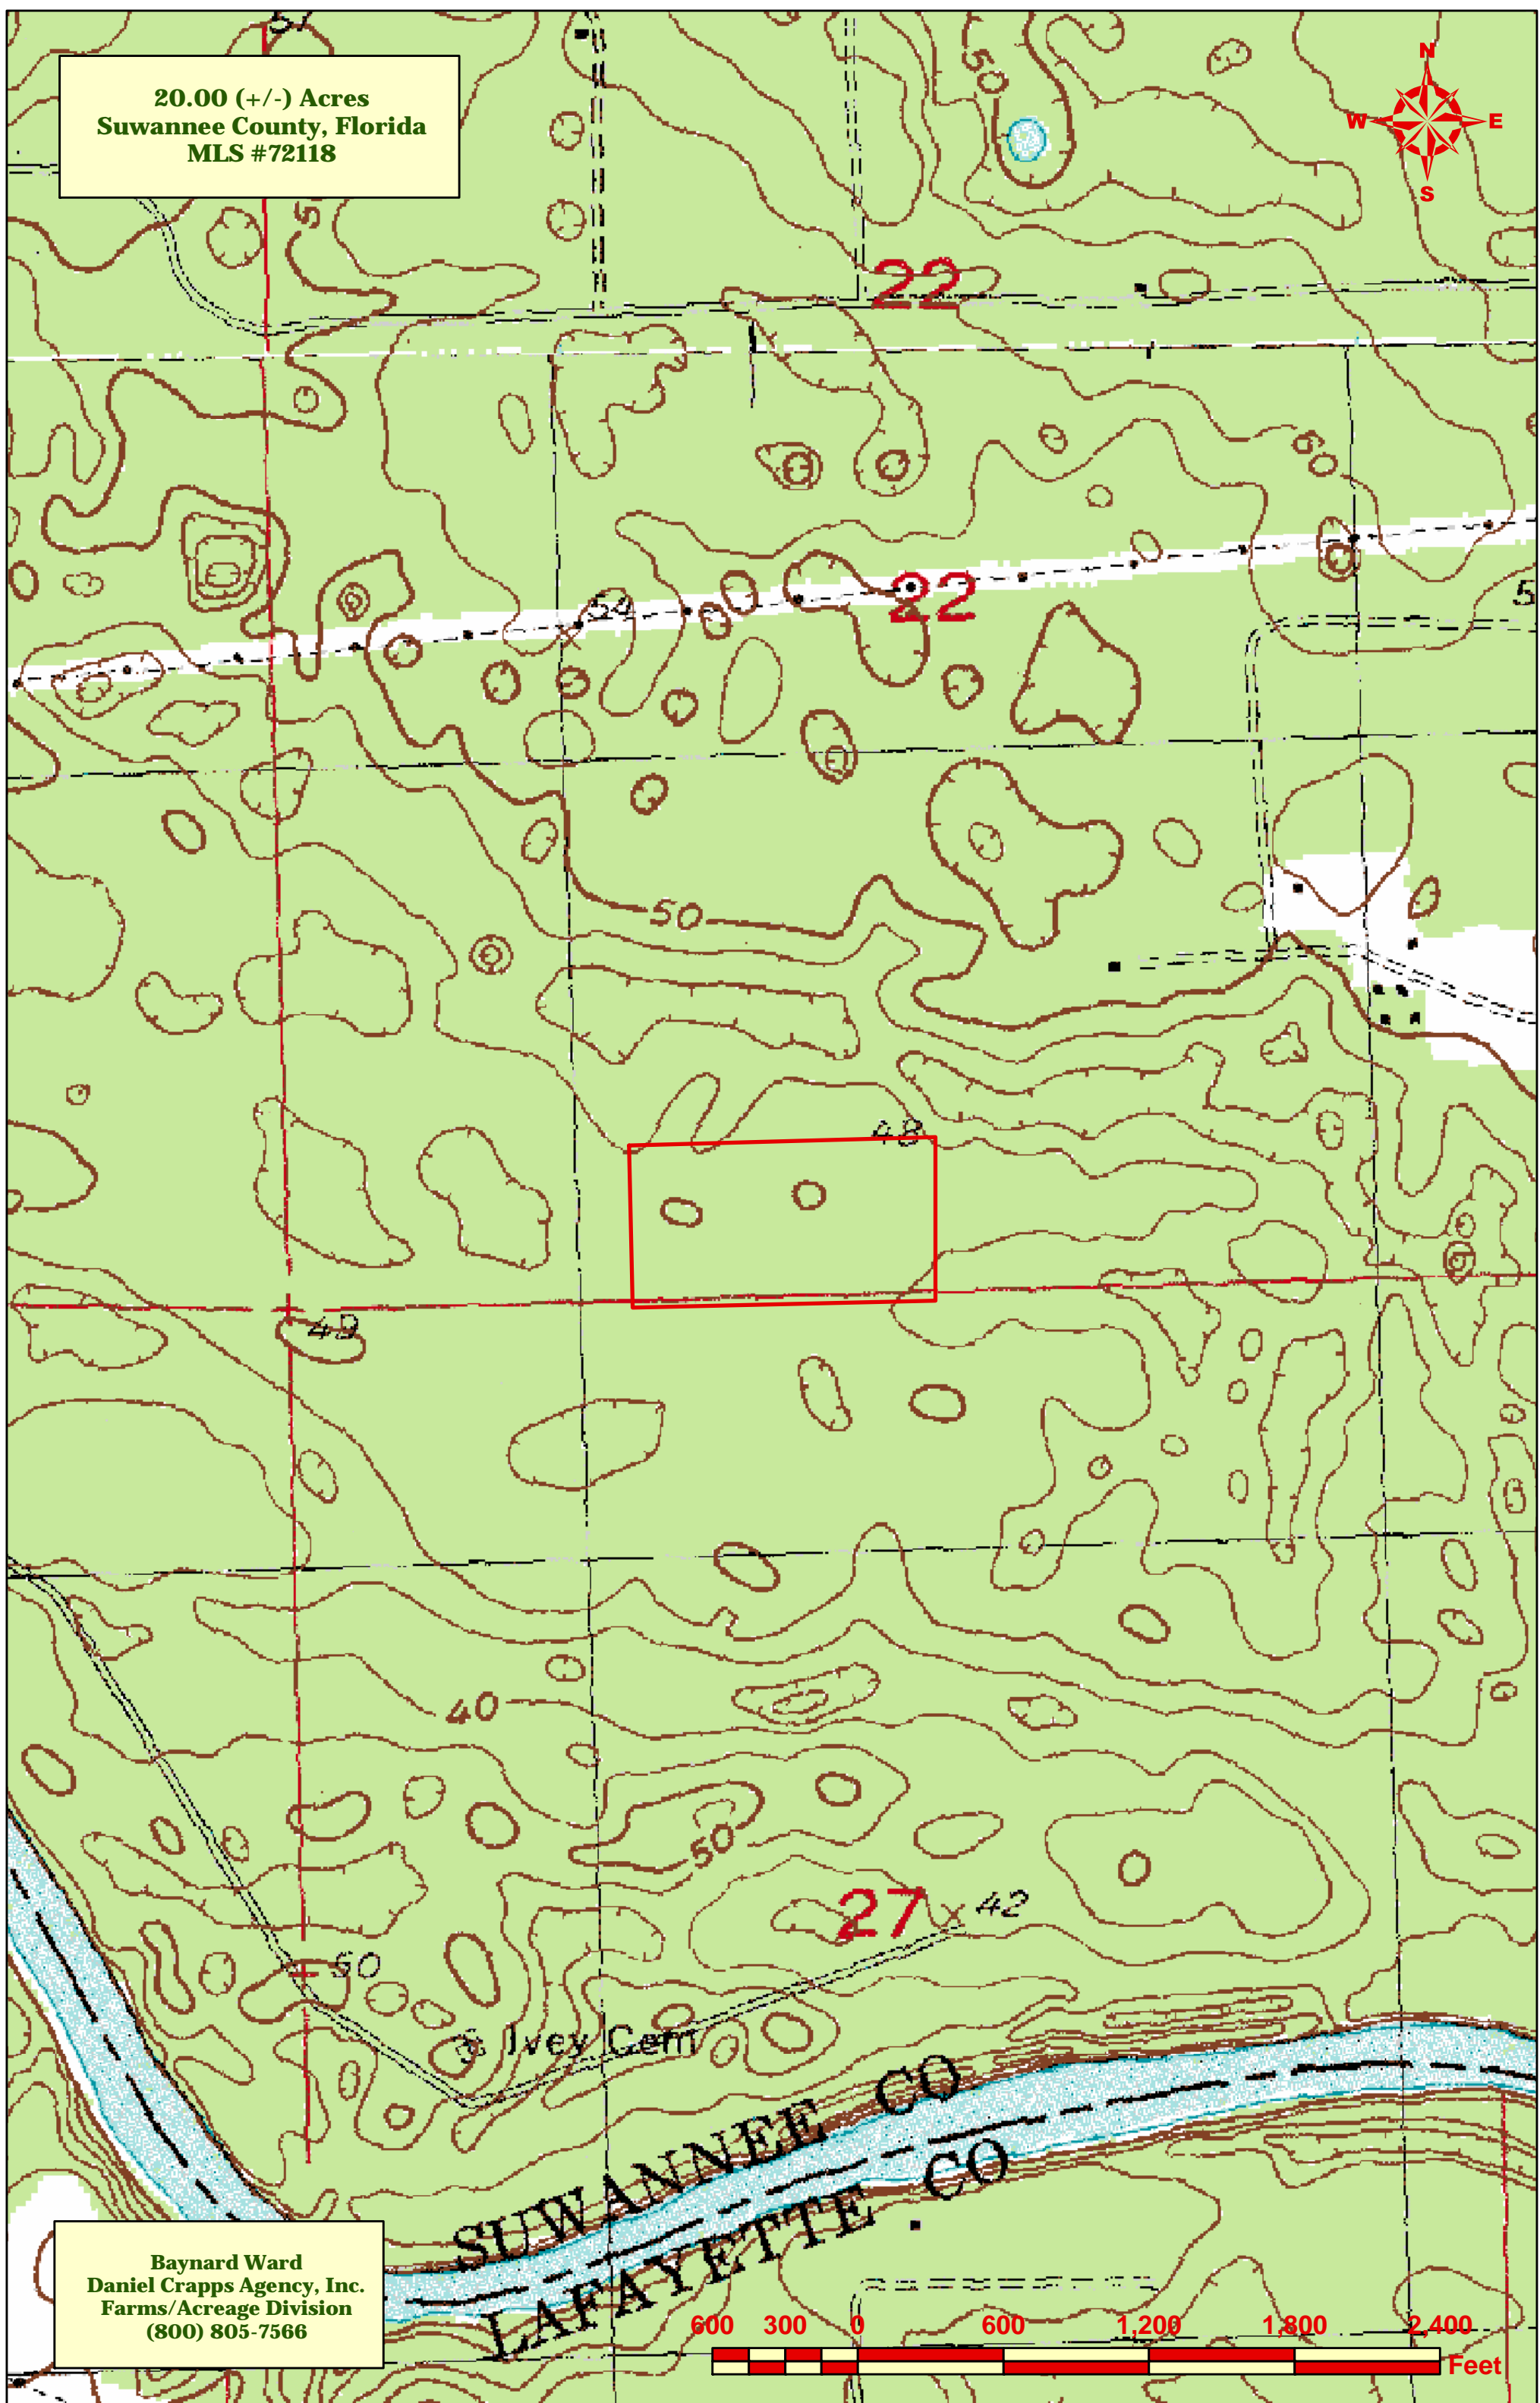

20.00 (+/-) Acres
Suwannee County, Florida
MLS #72118

22

22

27 x 42

42

40

50

50