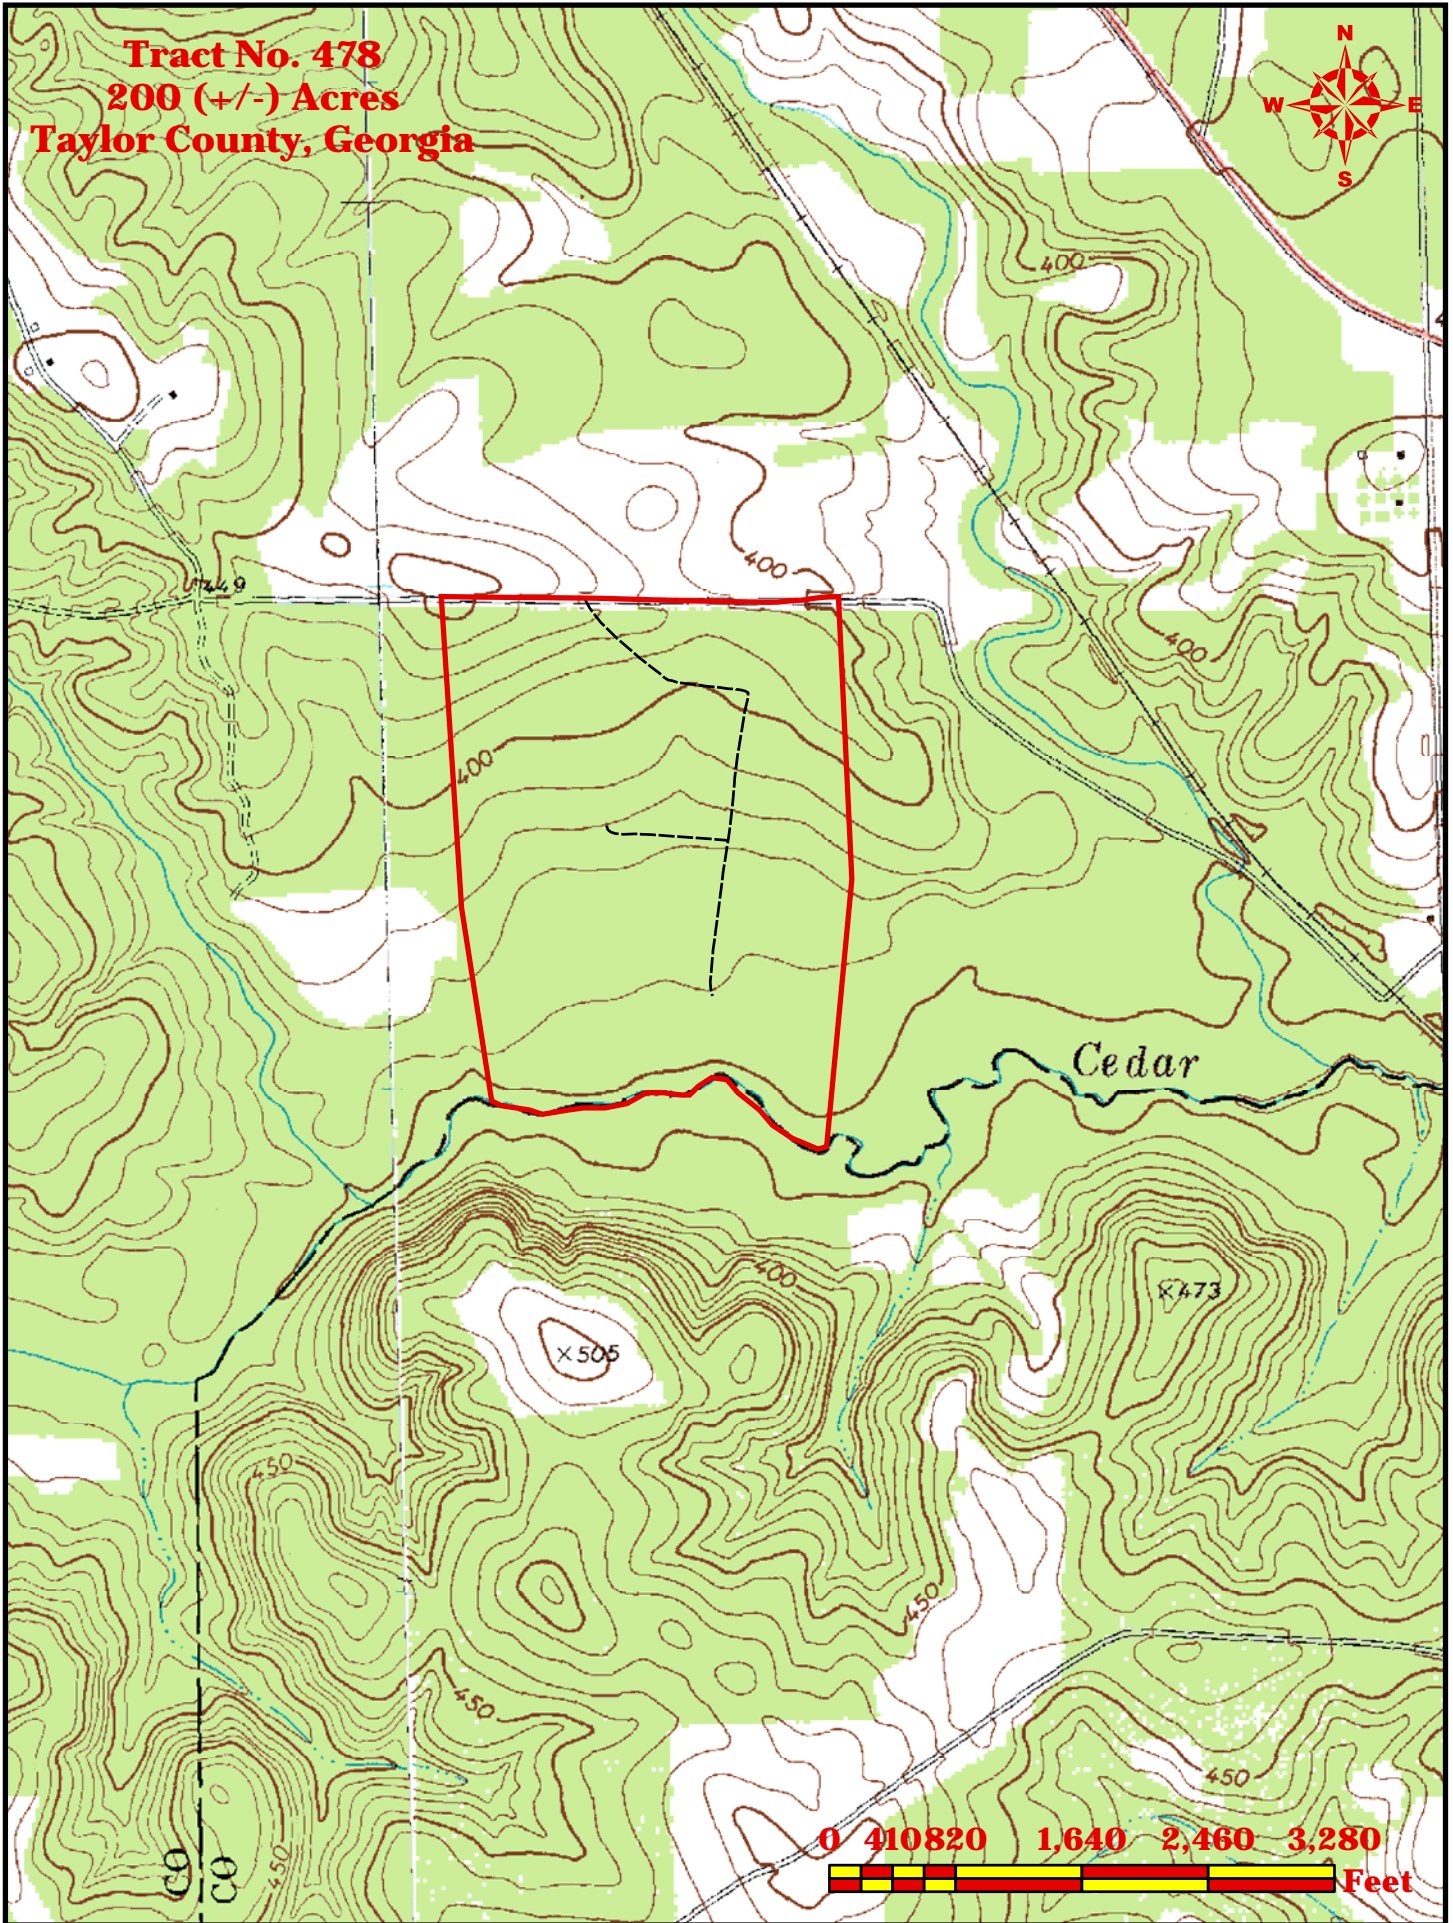

**Tract No. 478**  
**200 (+/-) Acres**  
**Taylor County, Georgia**

0 410820 1,640 2,460 3,280  
Feet